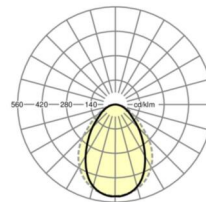

DEEP-LINK

<https://www.regiolux.de/ru/article/50803117770>

Ссылка	LED 3900lm 840
ηLB	100 %
Φ ↓/↑	100 % / 0 %
UGR поп./вдоль дисплей	17.8 / 19.1
	65° < 3000cd/m²

Механика

цвет корпуса	белый стандартный для электротехники RAL 9016
размеры (LxWxH/DxH)	1197mm x 297mm x 86mm
Глубина	84mm
Потолочная система	подвесные потолки с видимыми несущими траверсами [s-TS] (300x1200мм), Скрыто-симметричная траверсная конструкция [VS] (300x1200мм), потолки с вырезами (AD)
вырез в потолке (ДxШ/диам.)	285mm x 1188mm
глубина встройки	100mm [AD]; 250mm [s-TS]; 150mm [VS]
вес (нетто)	6kg
Вид монтажа	Вкладная установка, настенная установка отдельных светильников

размеры

L	1197 mm	Длина
B	297 mm	Ширина
H	86 mm	Высота
T	84 mm	Глубина
DA(L)	285 mm	Сечение, длина
DA(B)	1188 mm	Сечение, ширина
E(AD)	100 mm	Минимальное расстояние от потолка (потолки с вырезом)
E(TS)	250 mm	Минимальное расстояние от потолка - рекомендуемое (видимый T-про
E(VS)	150 mm	Минимальное расстояние от потолка (скрытая симметричная конструк
MLTS1	1200 mm	Модульный размер, длина (видимый T-профиль)
MLTS_1/2	1200	Модульный размер, длина (видимый T-профиль) 1/2
MLVS	1200 mm	Модульный размер, длина (скрытая симметричная конструкция)
MBTS1	300 mm	Модульный размер, ширина (видимый T-профиль)
MBTS_1/2	300	Модульный размер, ширина (видимый T-профиль) 1/2
MBVS	300 mm	Модульный размер, ширина (скрытая симметричная конструкция)