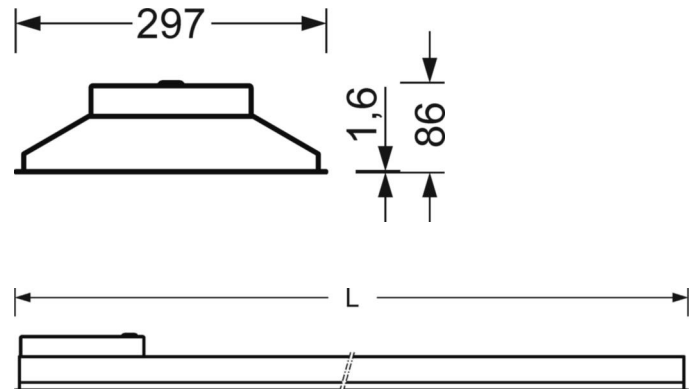

DEEP-LINK

<https://www.regiolux.de/ru/article/50803117770>

Ссылка	LED 3900lm 840
ηLB	100 %
Φ ↓/↑	100 % / 0 %
UGR поп./вдоль дисплей	17.8 / 19.1
	65° < 3000cd/m²

Механика

цвет корпуса	белый стандартный для электротехники RAL 9016
размеры (LxWxH/DxH)	1197mm x 297mm x 86mm
Глубина	84mm
Потолочная система	подвесные потолки с видимыми несущими траверсами [s-TS] (300x1200мм), Скрыто-симметричная траверсная конструкция [VS] (300x1200мм), потолки с вырезами (AD)
вырез в потолке (ДxШ/диам.)	285mm x 1188mm
глубина встройки	100mm [AD]; 250mm [s-TS]; 150mm [VS]
вес (нетто)	6kg
Вид монтажа	Вкладная установка, настенная установка отдельных светильников

размеры

L	1197 mm	Длина
B	297 mm	Ширина
H	86 mm	Высота
T	84 mm	Глубина
DA(L)	285 mm	Сечение, длина
DA(B)	1188 mm	Сечение, ширина
E(AD)	100 mm	Минимальное расстояние от потолка (потолки с вырезом)
E(TS)	250 mm	Минимальное расстояние от потолка - рекомендуемое (видимый T-про
E(VS)	150 mm	Минимальное расстояние от потолка (скрытая симметричная конструк
MLTS1	1200 mm	Модульный размер, длина (видимый T-профиль)
MLTS_1/2	1200	Модульный размер, длина (видимый T-профиль) 1/2
MLVS	1200 mm	Модульный размер, длина (скрытая симметричная конструкция)
MBTS1	300 mm	Модульный размер, ширина (видимый T-профиль)
MBTS_1/2	300	Модульный размер, ширина (видимый T-профиль) 1/2
MBVS	300 mm	Модульный размер, ширина (скрытая симметричная конструкция)